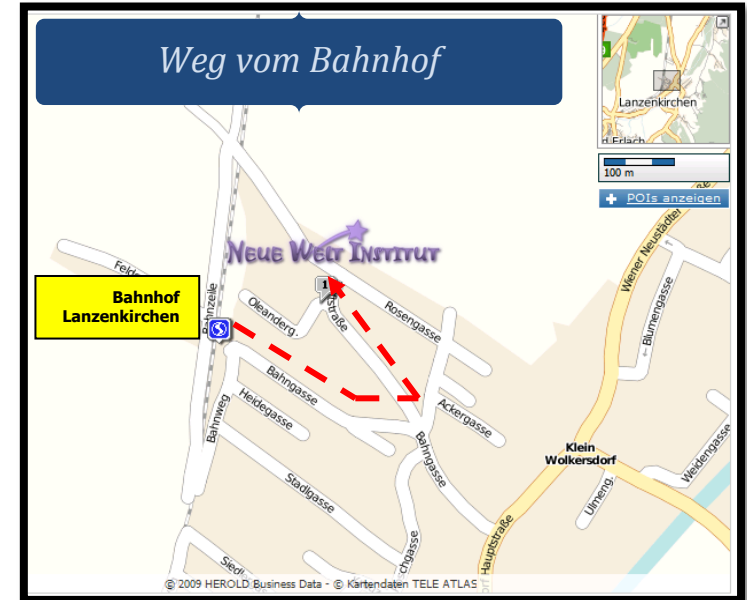

Anfahrtsplan

NEUE WELT INSTITUT

25 JAHRE

A-2821 Lanzenkirchen
Triftstraße 81

0043 664 3200 688

Von Wien per Zug:

Karte bis Lanzenkirchen lösen
Wien-Meidling bis Wr. Neustadt
Umsteigen in die Aspangbahn
(Gleis 1b).

Eine Station fahren bis Lanzenkirchen.

Vom Bahnhof aus der Bahngasse bis zur
nächsten Kreuzung folgen, dort scharf links
abbiegen und die Triftstraße zurück bis
unserem Haus.

Ca. 5 Minuten Gehweg.

Mit dem Auto:

Die Südautobahn A2 bis Autobahnkreuz Wiener Neustadt (nach der Stadt)
und dann auf den Abzweiger S4 Richtung Mattersburg/Eisenstadt
abbiegen. Bei der Abfahrt Lanzenkirchen abbiegen, bis in den Ort hinein
(etwa 3 km) im Ort immer geradeaus halten. Beim Schild Bahnhof rechts
abbiegen, bei der nächsten Kreuzung allerdings gerade aus in die mittlere
der drei Strassen. Dann steht nach etwa 200 m unser Haus quer zur
Strasse.