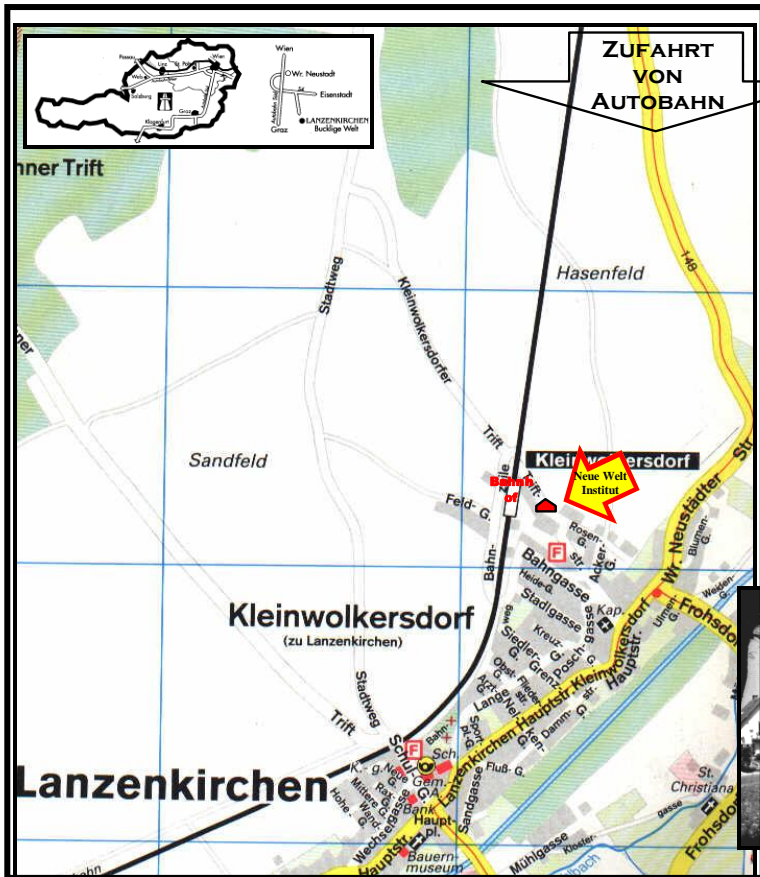

Anfahrtsplan

NEUE WELT INSTITUT

25 JAHRE

A-2821 Lanzenkirchen
Triftstraße 81

0043 664 3200 688

Von Wien per Zug:

Karte bis Lanzenkirchen lösen
Wien-Meidling bis Wr. Neustadt
Umsteigen in die Aspangbahn
(Gleis 1b).

Eine Station fahren bis Lanzenkirchen.

Vom Bahnhof aus der Bahngasse bis zur
nächsten Kreuzung folgen, dort scharf links
abbiegen und die Triftstraße zurück bis
unserem Haus.

Ca. 5 Minuten Gehweg.

Mit dem Auto:

Die Südautobahn A2 bis Autobahnkreuz Wiener Neustadt (nach der Stadt)
und dann auf den Abzweiger S4 Richtung Mattersburg/Eisenstadt
abbiegen. Bei der Abfahrt Lanzenkirchen abbiegen, bis in den Ort hinein
(etwa 3 km) im Ort immer geradeaus halten. Beim Schild Bahnhof rechts
abbiegen, bei der nächsten Kreuzung allerdings gerade aus in die mittlere
der drei Strassen. Dann steht nach etwa 200 m unser Haus quer zur
Strasse.